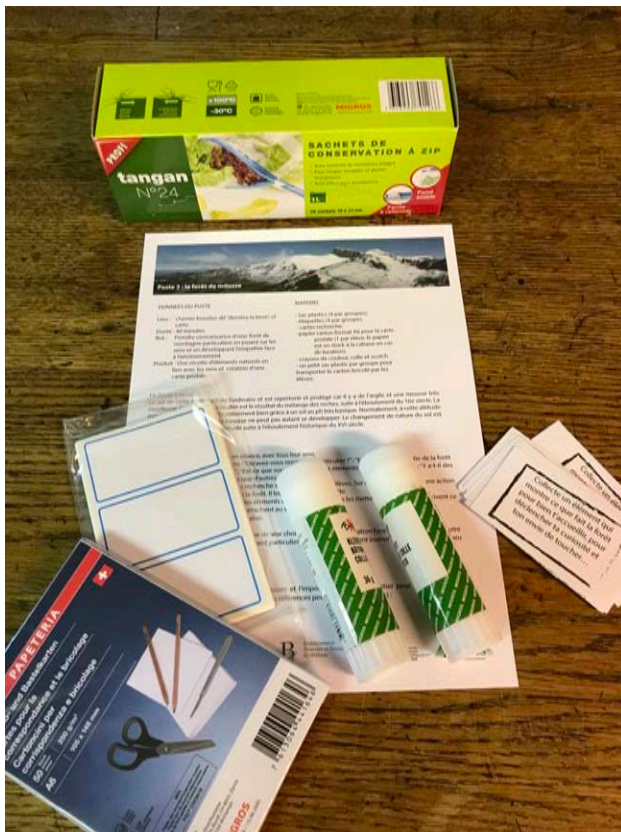

matériel poste 1

matériel poste 2

matériel poste 5

matériel poste 6

**sous-mains légers en bois
à disposition à la cabane de Luan**